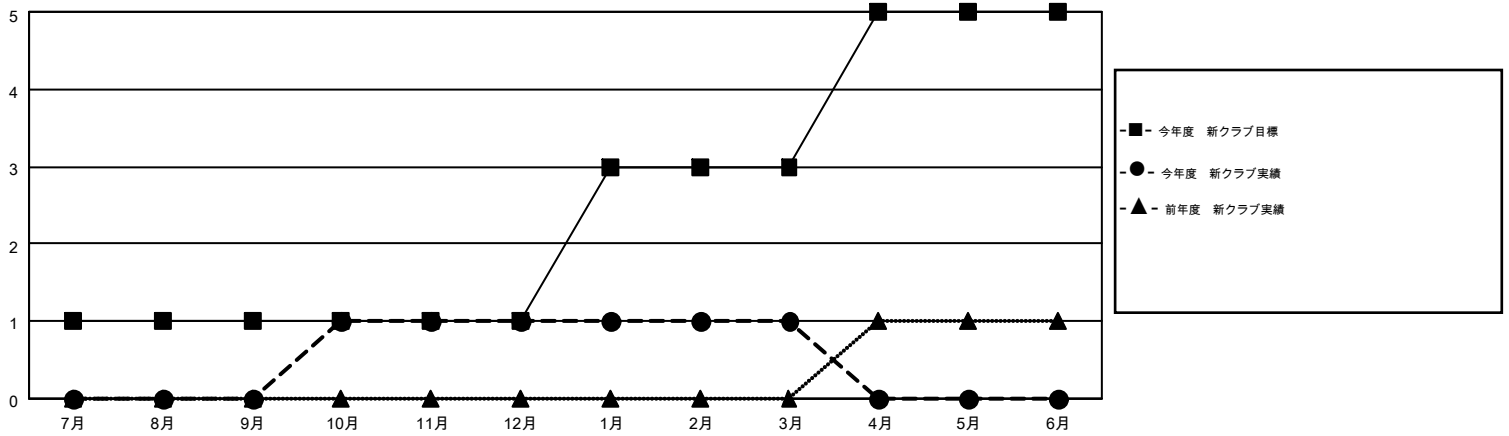

MONTHLY MEMBERSHIP PROGRESS REPORT

Results as of: 3/31/2016

Multiple District 335

LOCATION: JAPAN

GMT: MASAYOSHI MARUYAMA

GMT会則地域 5-Jap

クラブ				
結果: 2015-2016				
四半期	新クラブ目標	新クラブ	解散クラブ	純増/減
7月/8月/9月	1	0	0	0
10月/11月/12月	0	1	2	-1
1月/2月/3月	2	0	0	0
4月/5月/6月	2	0	0	0

名				
結果: 2015-2016				
四半期	新会員目標	チャーターメン バー/新会員	退会者	純増/減
7月/8月/9月	471	601	187	414
10月/11月/12月	295	400	264	136
1月/2月/3月	561	517	207	310
4月/5月/6月	198	0	0	0

新クラブ目標及び実績累計