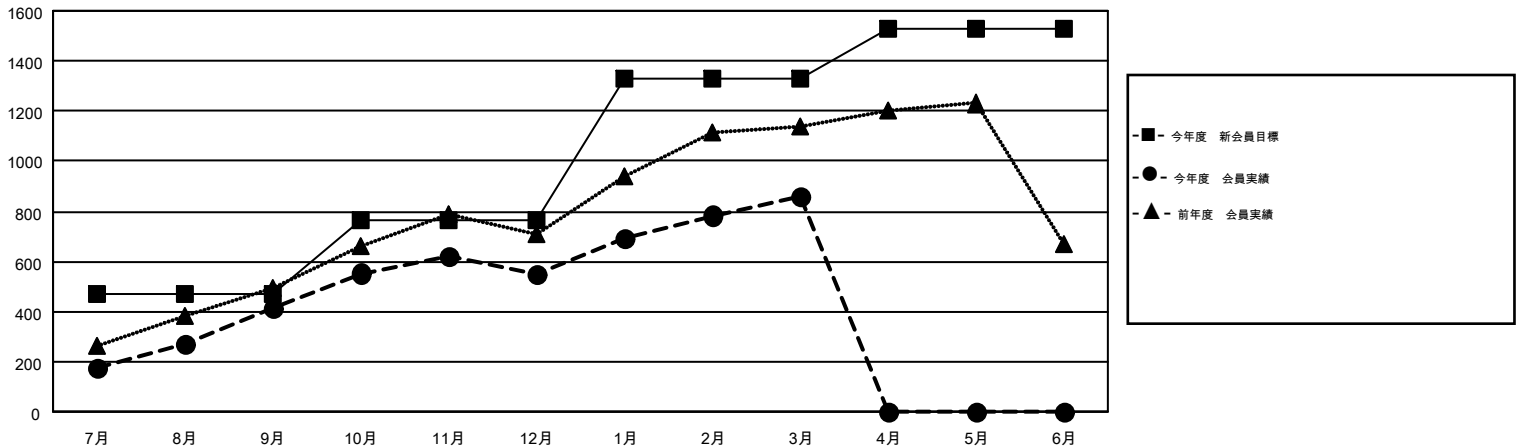

会員目標及び実績累計

解散クラブ: 2	330 CLUBS OF 440 一名以上の新会員を登録	男女別 男性 12,035 (76.47%) 女性 3,703 (23.53%)
退会者 物故会員 106 クラブ解散 18 その他 534 合計 658	健康診断データはこちら	家族会員 5,217 世帯主 2,371 世帯主以外 2,846